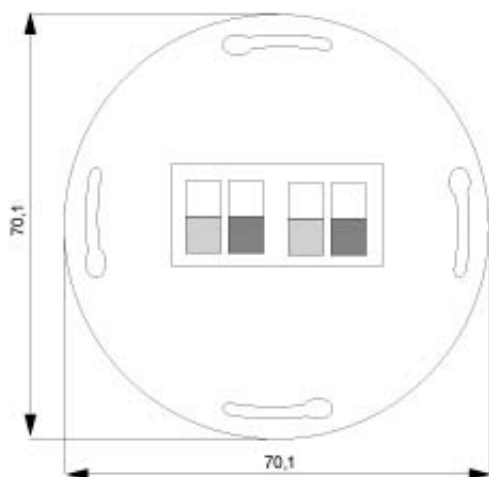

Вид монтажа	крепление с помощью обжимной манжеты и винта
Исполнение продукта	Вставки для приборов с крышкой

Сертификаты / допуски к эксплуатации

General Product Approval

Дополнительная информация:

Information- and Downloadcenter (каталоги, брошюры,...)

<http://www.siemens.com/lowvoltage/catalogs>

Industry Mall (Каталог и система обработки заказов)

<https://eb.automation.siemens.com/mall/ru/ru/Catalog/Product/5TG2468-2>

Service&Support (руководства, инструкции по эксплуатации, сертификаты, указания, FAQ,...)

<http://support.automation.siemens.com/WWW/view/en/5TG2468-2/all>

Банк изображений (фотографии продуктов, двухмерные размерные чертежи, трехмерные модели, схемы приборов, ...)

<http://www.automation.siemens.com/bilddb/cax_en.aspx?mlfb=5TG2468-2>

CAx-Online-Generator

<http://www.siemens.com/cax>

последнее изменение:

29.09.2014