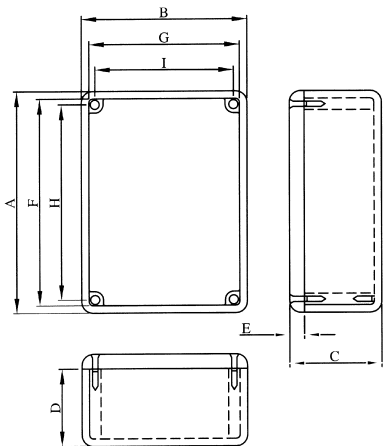

## Основные характеристики

- Небольшой вес.
- Плотные крышки с фланцами.
- Превосходные защитные характеристики (экранирование).
- Материал: Алюминиевый сплав 380.

## Размеры, мм

G0123	90 x 38 x 30
G0124	111 x 60 x 30
G0234	119 x 93.5 x 56.5
G0247	187 x 118 x 56.5
G0347	187 x 118 x 81.7
G0470	50.8 x 50.8 x 31.8
G0471	110 x 82.5 x 44.5
G0472	120.5 x 80 x 59.2
G0473	119 x 93.5 x 34
G0474	120.5 x 120.5 x 59.2
G0475	120.5 x 120.5 x 95.2
G0476	152.4 x 82.5 x 50.8
G0477	187 x 118 x 38
G0478	190.5 x 190.5 x 66.5
G0479	111 x 60 x 54

## Артикул

Артикул	A	B	C	D	E	F	G	H	I
G0123	90	38	30	26	4	86.6	34.6	82.5	28.6
G0124	111	60	30	26	4	107.2	56.2	101.6	50.8
G0234	119	93.5	56.5	52.5	4	114.2	88.7	109.5	84.1
G0470	50.8	50.8	31.8	27.8	4	47.4	47.4	41.2	41.2
G0471	110	82.5	44.5	40.5	4	105.2	77.7	100.5	73
G0472	120.5	80	59.2	55.2	4	115.7	75.2	111.1	70.5
G0473	119	93.5	34	30	4	114.2	88.7	109.5	84.2
G0474	120.5	120.5	59.2	55.2	4	115.7	115.7	111.1	111.1
G0475	120.5	120.5	95.2	91.2	4	115.7	115.7	111.1	111.1
G0479	111	60	54	50	4	107.2	56.2	101.6	50.8