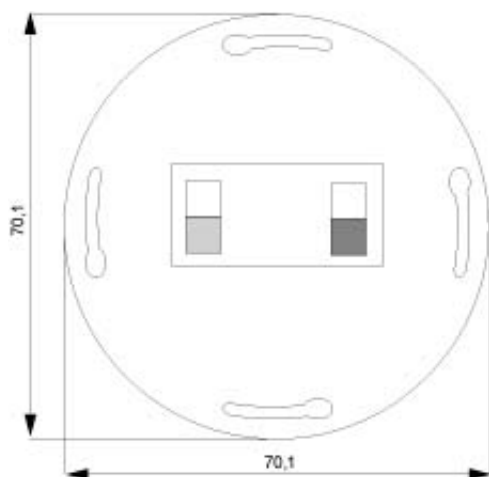

Вид монтажа	крепление с помощью обжимной манжеты и винта
Исполнение продукта	Вставки для приборов с крышкой

Сертификаты / допуски к эксплуатации

General Product Approval

Дополнительная информация:

Information- and Downloadcenter (каталоги, брошюры,...)

<http://www.siemens.com/lowvoltage/catalogs>

Industry Mall (Каталог и система обработки заказов)

<https://eb.automation.siemens.com/mall/ru/ru/Catalog/Product/5TG2467-2>

Service&Support (руководства, инструкции по эксплуатации, сертификаты, указания, FAQ,...)

<http://support.automation.siemens.com/WWW/view/en/5TG2467-2/all>

Банк изображений (фотографии продуктов, двухмерные размерные чертежи, трехмерные модели, схемы приборов, ...)

<http://www.automation.siemens.com/bilddb/cax_en.aspx?mlfb=5TG2467-2>

CAx-Online-Generator

<http://www.siemens.com/cax>

последнее изменение:

08.09.2014