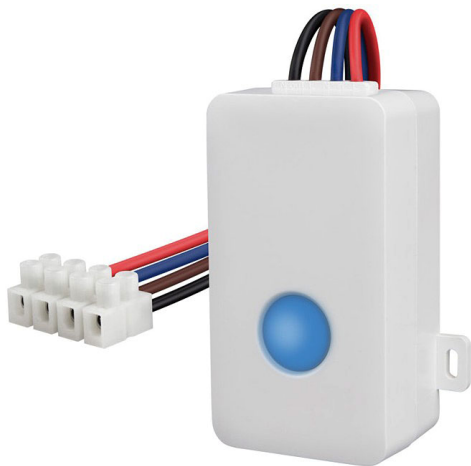

## Wi-Fi модуль управления освещением

Категория:

Управдом: Ethernet, WiFi, ESP8266

Умный контроллер MA0202 работает по принципу умной розетки, но подключается напрямую в электрическую сеть и к управляемому устройству. Отлично подходит для потолочного освещения, когда не удобно тянуть проводку до выключателя.

Контроллер позволяет управлять подключенным устройством из любой точки мира с экрана смартфона через мобильное приложение e-Control. Телефон не обязательно должен быть в зоне Wi-Fi, достаточно подключения 3G/4G.

В MA0202 есть обратная связь, Вы всегда будете видеть включено устройство или нет, так же есть функция включения и выключения в определенное время.